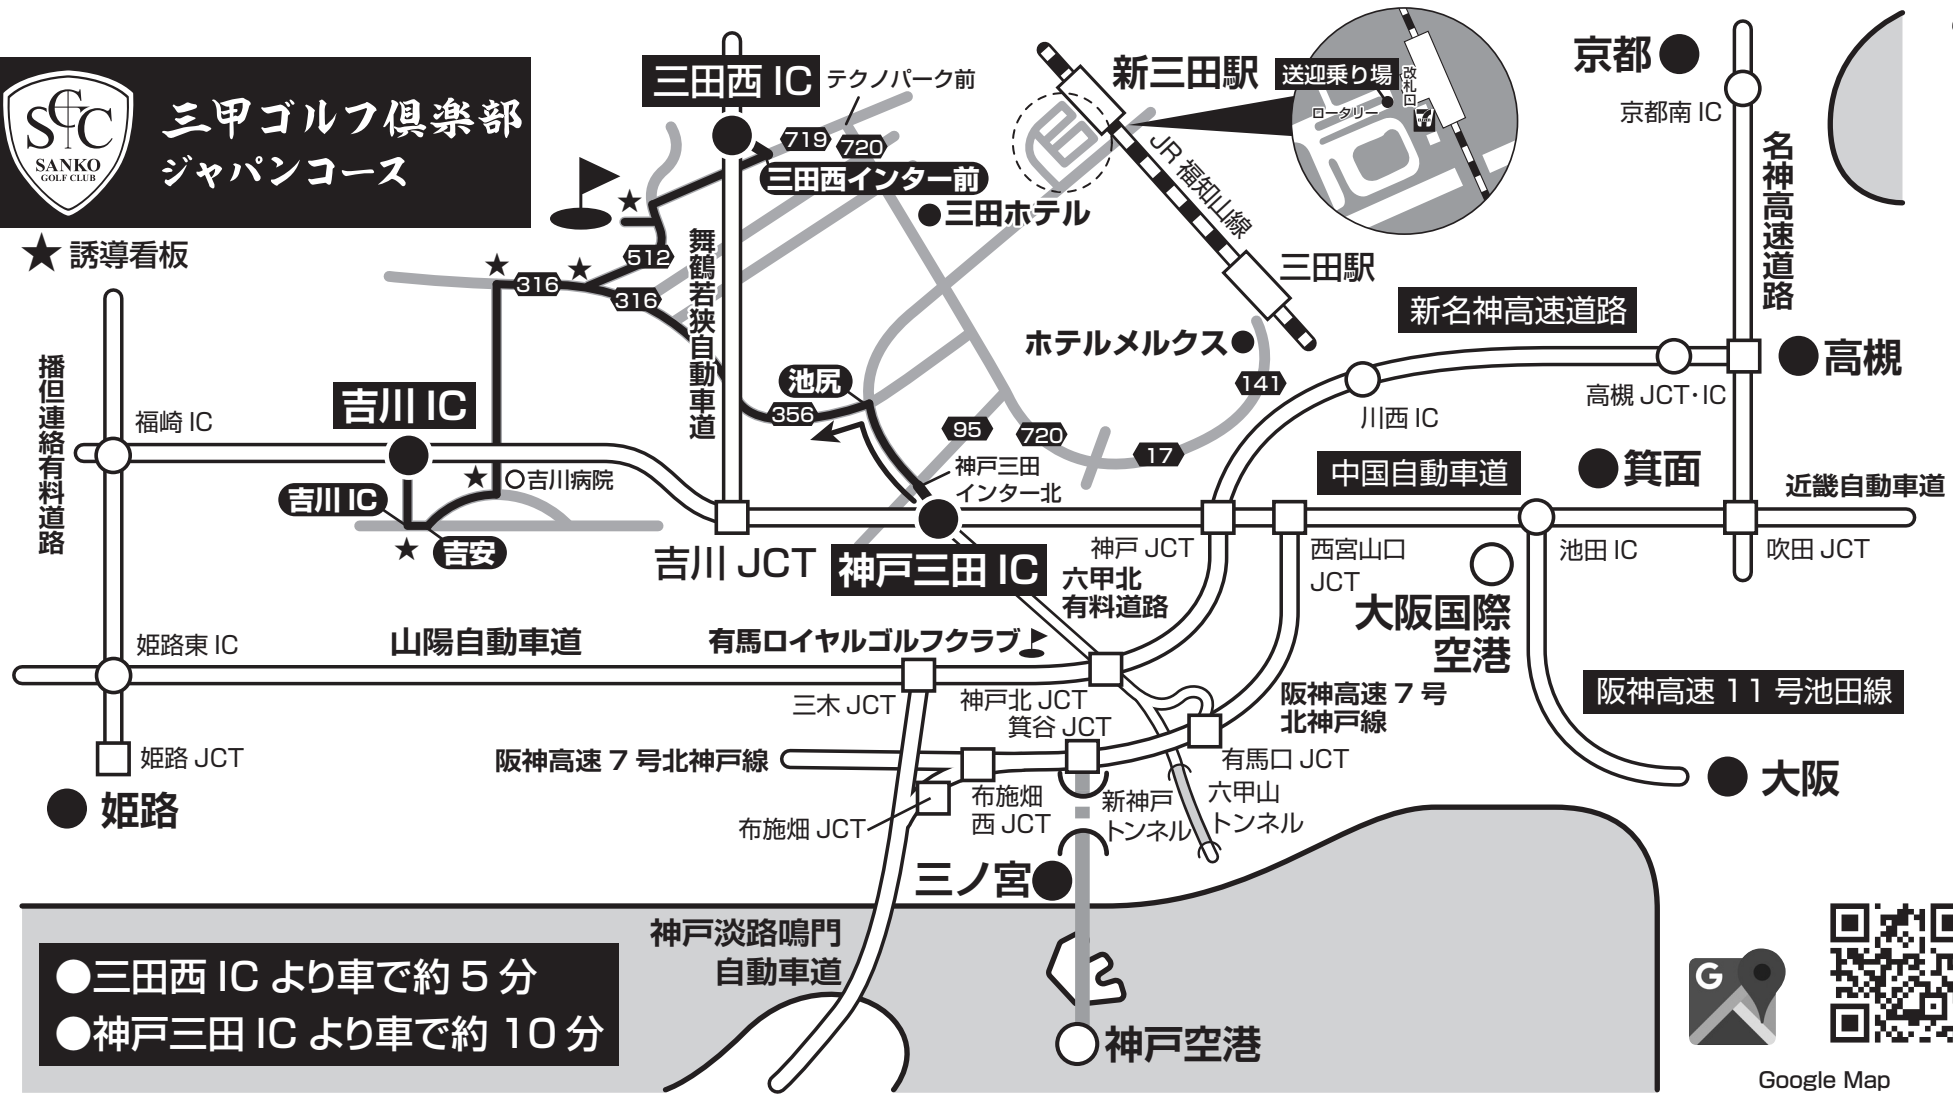

三甲ゴルフ倶楽部 ジャパンコース Access Map

★ 誘導看板

- 三田西 IC より車で約 5 分
- 神戸三田 IC より車で約 10 分

- 三田ホテルから車で約 10 分
- ホテルメルクス (三田駅) から車で約 18 分
- 京都南から車で約 60 分
- 高槻から車で約 40 分
- 大阪駅から車で約 55 分
- 三ノ宮から車で約 37 分

三甲ゴルフ倶楽部 ジャパンコース

〒673-1102 兵庫県三木市吉川町富岡 933-27
TEL.0794-77-3535 FAX.0794-72-1750

Google Map